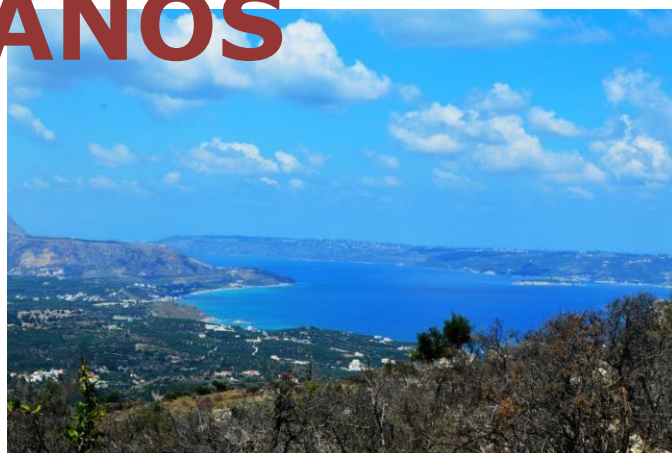

KAVEL MET SCHITTEREND UITZICHT OP BERGEN EN ZEE OP EEN HEUVELTOP IN DRAPANOS